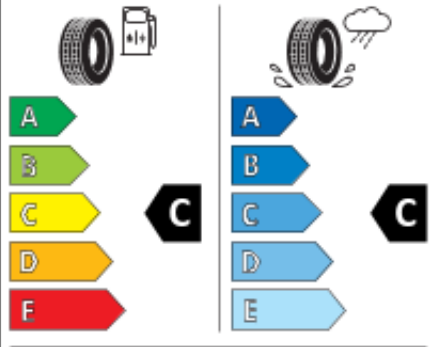

ENERG 

KELLY

584473

195/65R15 91 T

C1

09/1/2012